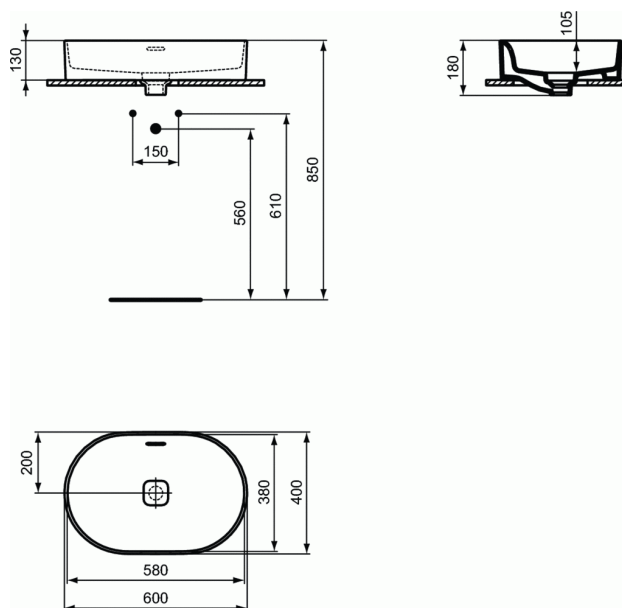

Cod produs T3604

STRADA II

Lavoar pentru montaj pe blat Oval 60 cm

Lavoar pentru montaj pe blat Oval 60 cm

Cu preaplin

Include: Set de fixare D570967 si sablonul de taiere mobilier

Include scurgere cu capac alb T854601

In cutie de carton

EN 14688

In cazul instalarii cu baterie cu tija pentru capac scurgere, va rugam comanda A960200AA tija inalta pentru actionare capac scurgere

Optiuni: Scurgere cu capac metalic Click-Clack T3629AA